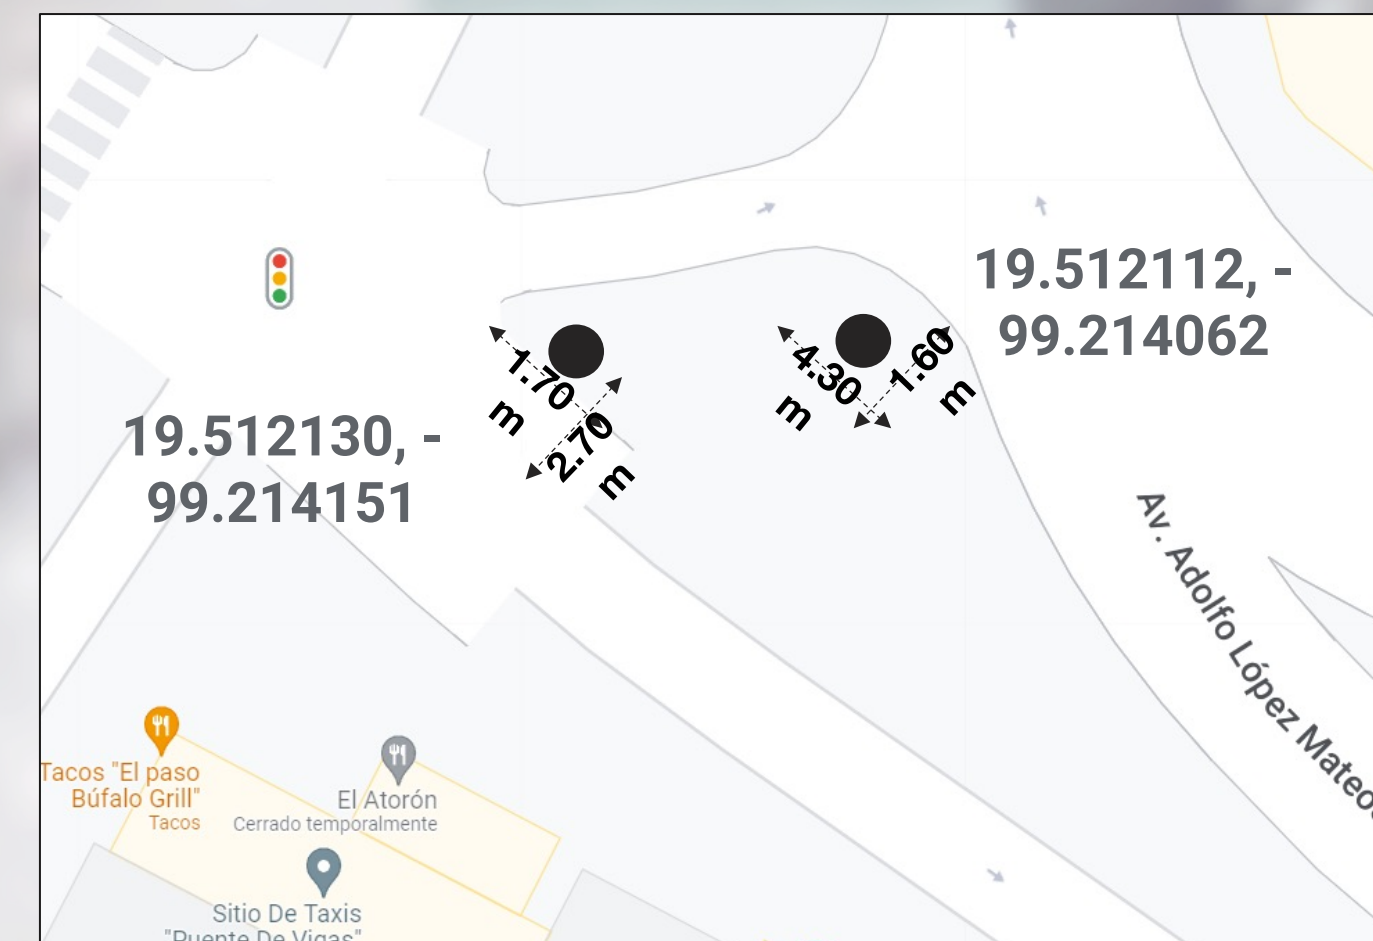

ANEXO I-1

AV. DE LOS JINETES. (FRENTE A WILD FORK)

6630 spots al mes

**TOTEM DIGITAL A
UNA CARA**

ANEXO I-2

CALZADA DE LOS JINETES, BOULEVARD CONTINENTES

6630 spots al mes

**TOTEM DIGITAL A
UNA CARA**

ANEXO I-5

AV. PRESIDENTE JUAREZ ESQUINA CON CALLE PIRUL

6630 spots al mes

**TOTEM DIGITAL A
UNA CARA**

ANEXO I-3

AV. ADOLFO LOPEZ MATEOS 33 (A 30 METROS DEL SITIO DE TAXIS PUENTE DE VIGAS)

6630 spots al mes

**TOTEM DIGITAL
HORIZONTAL A
UNA CARA**

ANEXO I-4

AV. ADOLFO LOPEZ MATEOS 33

(A 30 METROS DEL SITIO DE TAXIS PUENTE DE VIGAS)

6630 spots al mes

TOTEM DIGITAL
HORIZONTAL A
UNA CARA

ANEXO I-6

AV. TLALNEPANTLA-TENAYUCA

**VALLA
LUMINOSA A
UNA CARA**

ANEXO I-7

ENTRE AV. RIO LERMA Y C. ZUMPANGO, COLONIA LA ROMANA.
(A 300 METROS DEL INSTITUTO CONVERSA)

CILINDRO
LUMINOSO

ANEXO I-8

AV. RIO LERMA.
(A 300 METROS DEL INSTITUTO LONDRES)