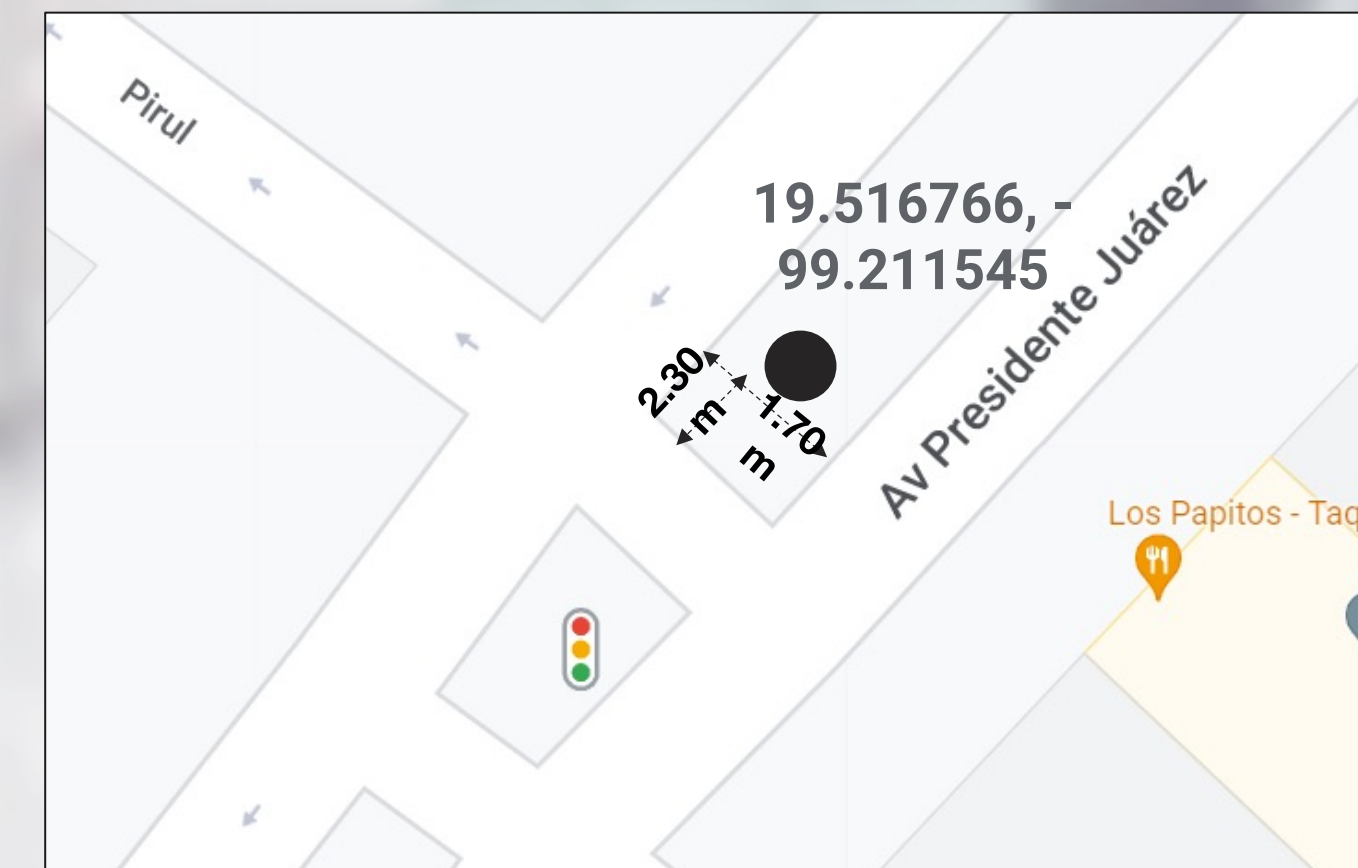

ANEXO I-1

AV. DE LOS JINETES. (FRENTE A WILD FORK)

6630 spots al mes

**TOTEM DIGITAL A
UNA CARA**

ANEXO I-2

CALZADA DE LOS JINETES, BOULEVARD CONTINENTES

6630 spots al mes

**TOTEM DIGITAL A
UNA CARA**

ANEXO I-5

AV. PRESIDENTE JUAREZ ESQUINA CON CALLE PIRUL

6630 spots al mes

**TOTEM DIGITAL A
UNA CARA**

ANEXO I-3

AV. ADOLFO LOPEZ MATEOS 33 (A 30 METROS DEL SITIO DE TAXIS PUENTE DE VIGAS)

6630 spots al mes

**TOTEM DIGITAL
HORIZONTAL A
UNA CARA**

ANEXO I-4

AV. ADOLFO LOPEZ MATEOS 33

(A 30 METROS DEL SITIO DE TAXIS PUENTE DE VIGAS)

6630 spots al mes

TOTEM DIGITAL
HORIZONTAL A
UNA CARA

ANEXO I-6

AV. TLALNEPANTLA-TENAYUCA

**VALLA
LUMINOSA A
UNA CARA**

ANEXO I-7

ENTRE AV. RIO LERMA Y C. ZUMPANGO, COLONIA LA ROMANA.
(A 300 METROS DEL INSTITUTO CONVERSA)

CILINDRO
LUMINOSO

ANEXO I-8

AV. RIO LERMA.
(A 300 METROS DEL INSTITUTO LONDRES)