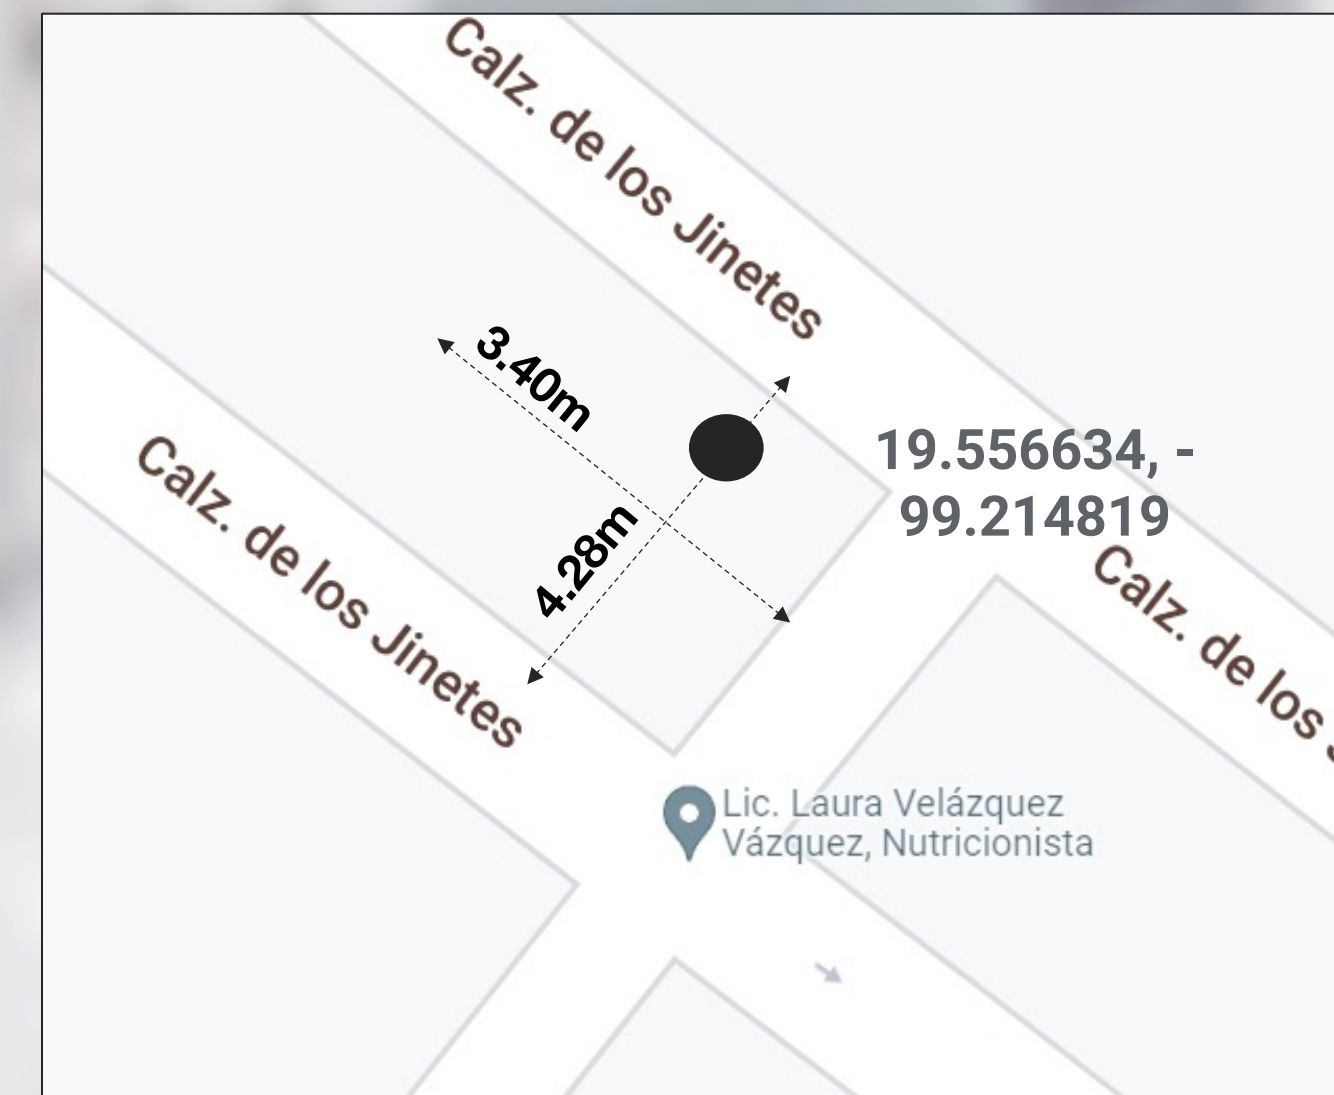

Tlalnepantla de Baz, es uno de los 125 Municipios del Estado de México. Es uno de los municipios más industrializados y con una gran actividad económica en servicios y comercios a nivel nacional.

Tlalnepantla de Baz se localiza al Oriente del Estado de México en la porción septentrional del Valle de México; limita al Norte con el Municipio de Tultitlan, al Sur con la Alcaldía Azcapotzalco, al Poniente con el Municipio de Atizapán de Zaragoza, al Oriente con la Alcaldía Gustavo A. Madero, al Sur-poniente con el municipio de Naucalpan de Juárez y al Nor-poniente con el Municipio de Cuautitlán Izcalli.

ANEXO I-1

AV. DE LOS JINETES. (FRENTE A WILD FORK)

6630 spots al mes

**TOTEM DIGITAL A
UNA CARA**

ANEXO I-2

CALZADA DE LOS JINETES, BOULEVARD CONTINENTES

6630 spots al mes

**TOTEM DIGITAL A
UNA CARA**

ANEXO I-5

AV. PRESIDENTE JUAREZ ESQUINA CON CALLE PIRUL

6630 spots al mes

**TOTEM DIGITAL A
UNA CARA**

ANEXO I-3

AV. ADOLFO LOPEZ MATEOS 33 (A 30 METROS DEL SITIO DE TAXIS PUENTE DE VIGAS)

6630 spots al mes

**VALLA
LUMINOSA A
UNA CARA**

ANEXO I-7

ENTRE AV. RIO LERMA Y C. ZUMPANGO, COLONIA LA ROMANA.
(A 300 METROS DEL INSTITUTO CONVERSA)

CILINDRO
LUMINOSO

ANEXO I-8

AV. RIO LERMA.
(A 300 METROS DEL INSTITUTO LONDRES)