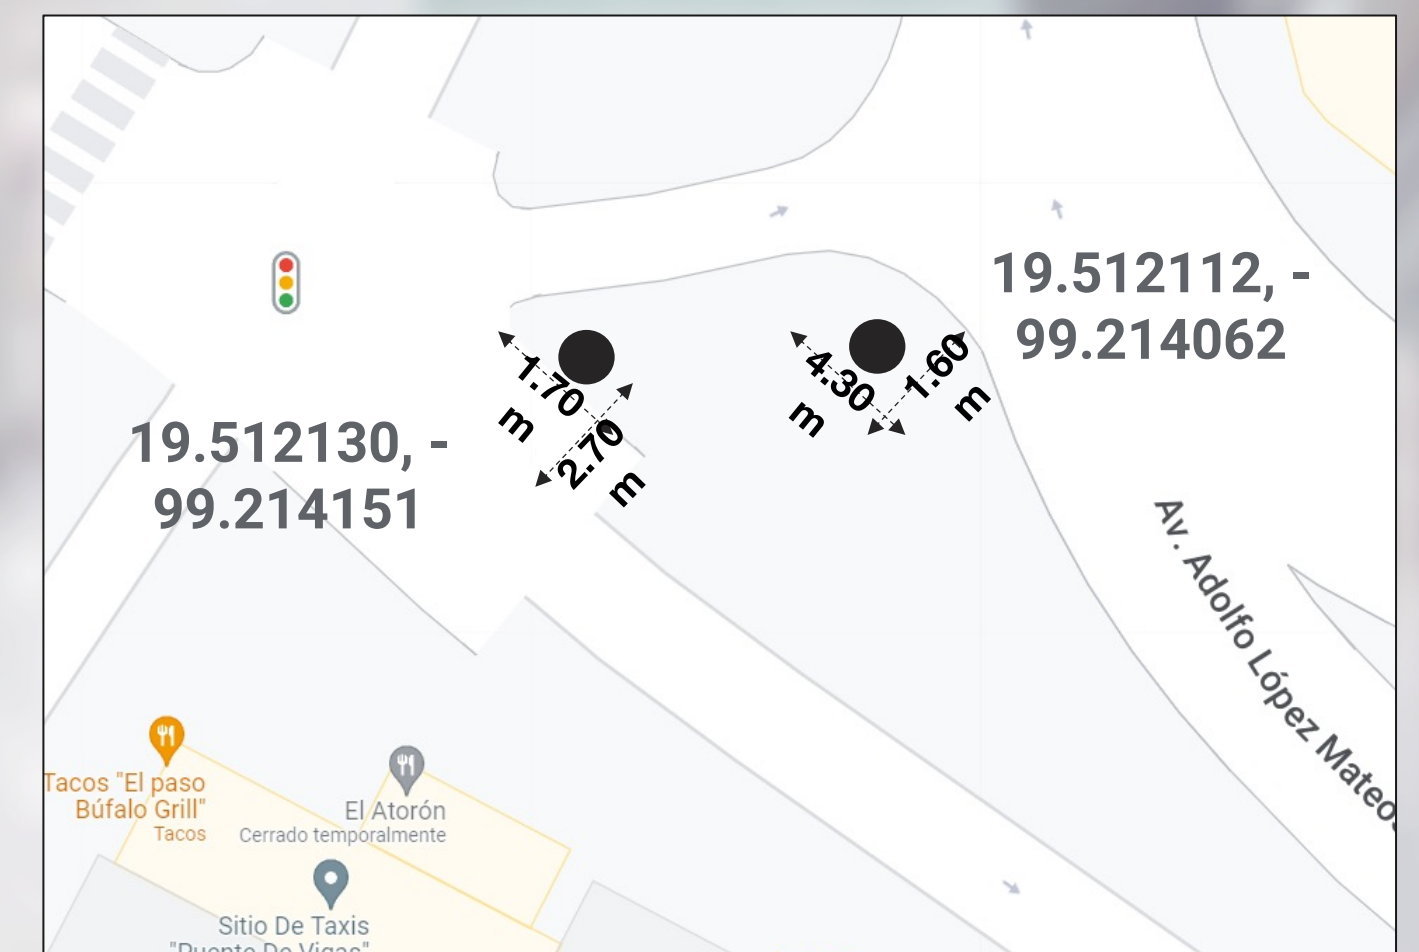

ANEXO I-1

AV. DE LOS JINETES. (FRENTE A WILD FORK)

6630 spots al mes

**TOTEM DIGITAL A
UNA CARA**

ANEXO I-2

CALZADA DE LOS JINETES, BOULEVARD CONTINENTES

6630 spots al mes

**TOTEM DIGITAL A
UNA CARA**

ANEXO I-5

AV. PRESIDENTE JUAREZ ESQUINA CON CALLE PIRUL

6630 spots al mes

**TOTEM DIGITAL A
UNA CARA**

ANEXO I-3

AV. ADOLFO LOPEZ MATEOS 33 (A 30 METROS DEL SITIO DE TAXIS PUENTE DE VIGAS)

6630 spots al mes

**TOTEM DIGITAL
HORIZONTAL A
UNA CARA**

ANEXO I-4

AV. ADOLFO LOPEZ MATEOS 33

(A 30 METROS DEL SITIO DE TAXIS PUENTE DE VIGAS)

6630 spots al mes

TOTEM DIGITAL
HORIZONTAL A
UNA CARA

ANEXO I-6

AV. TLALNEPANTLA-TENAYUCA

**VALLA
LUMINOSA A
UNA CARA**

ANEXO I-7

ENTRE AV. RIO LERMA Y C. ZUMPANGO, COLONIA LA ROMANA.
(A 300 METROS DEL INSTITUTO CONVERSA)

CILINDRO
LUMINOSO

ANEXO I-8

AV. RIO LERMA.
(A 300 METROS DEL INSTITUTO LONDRES)