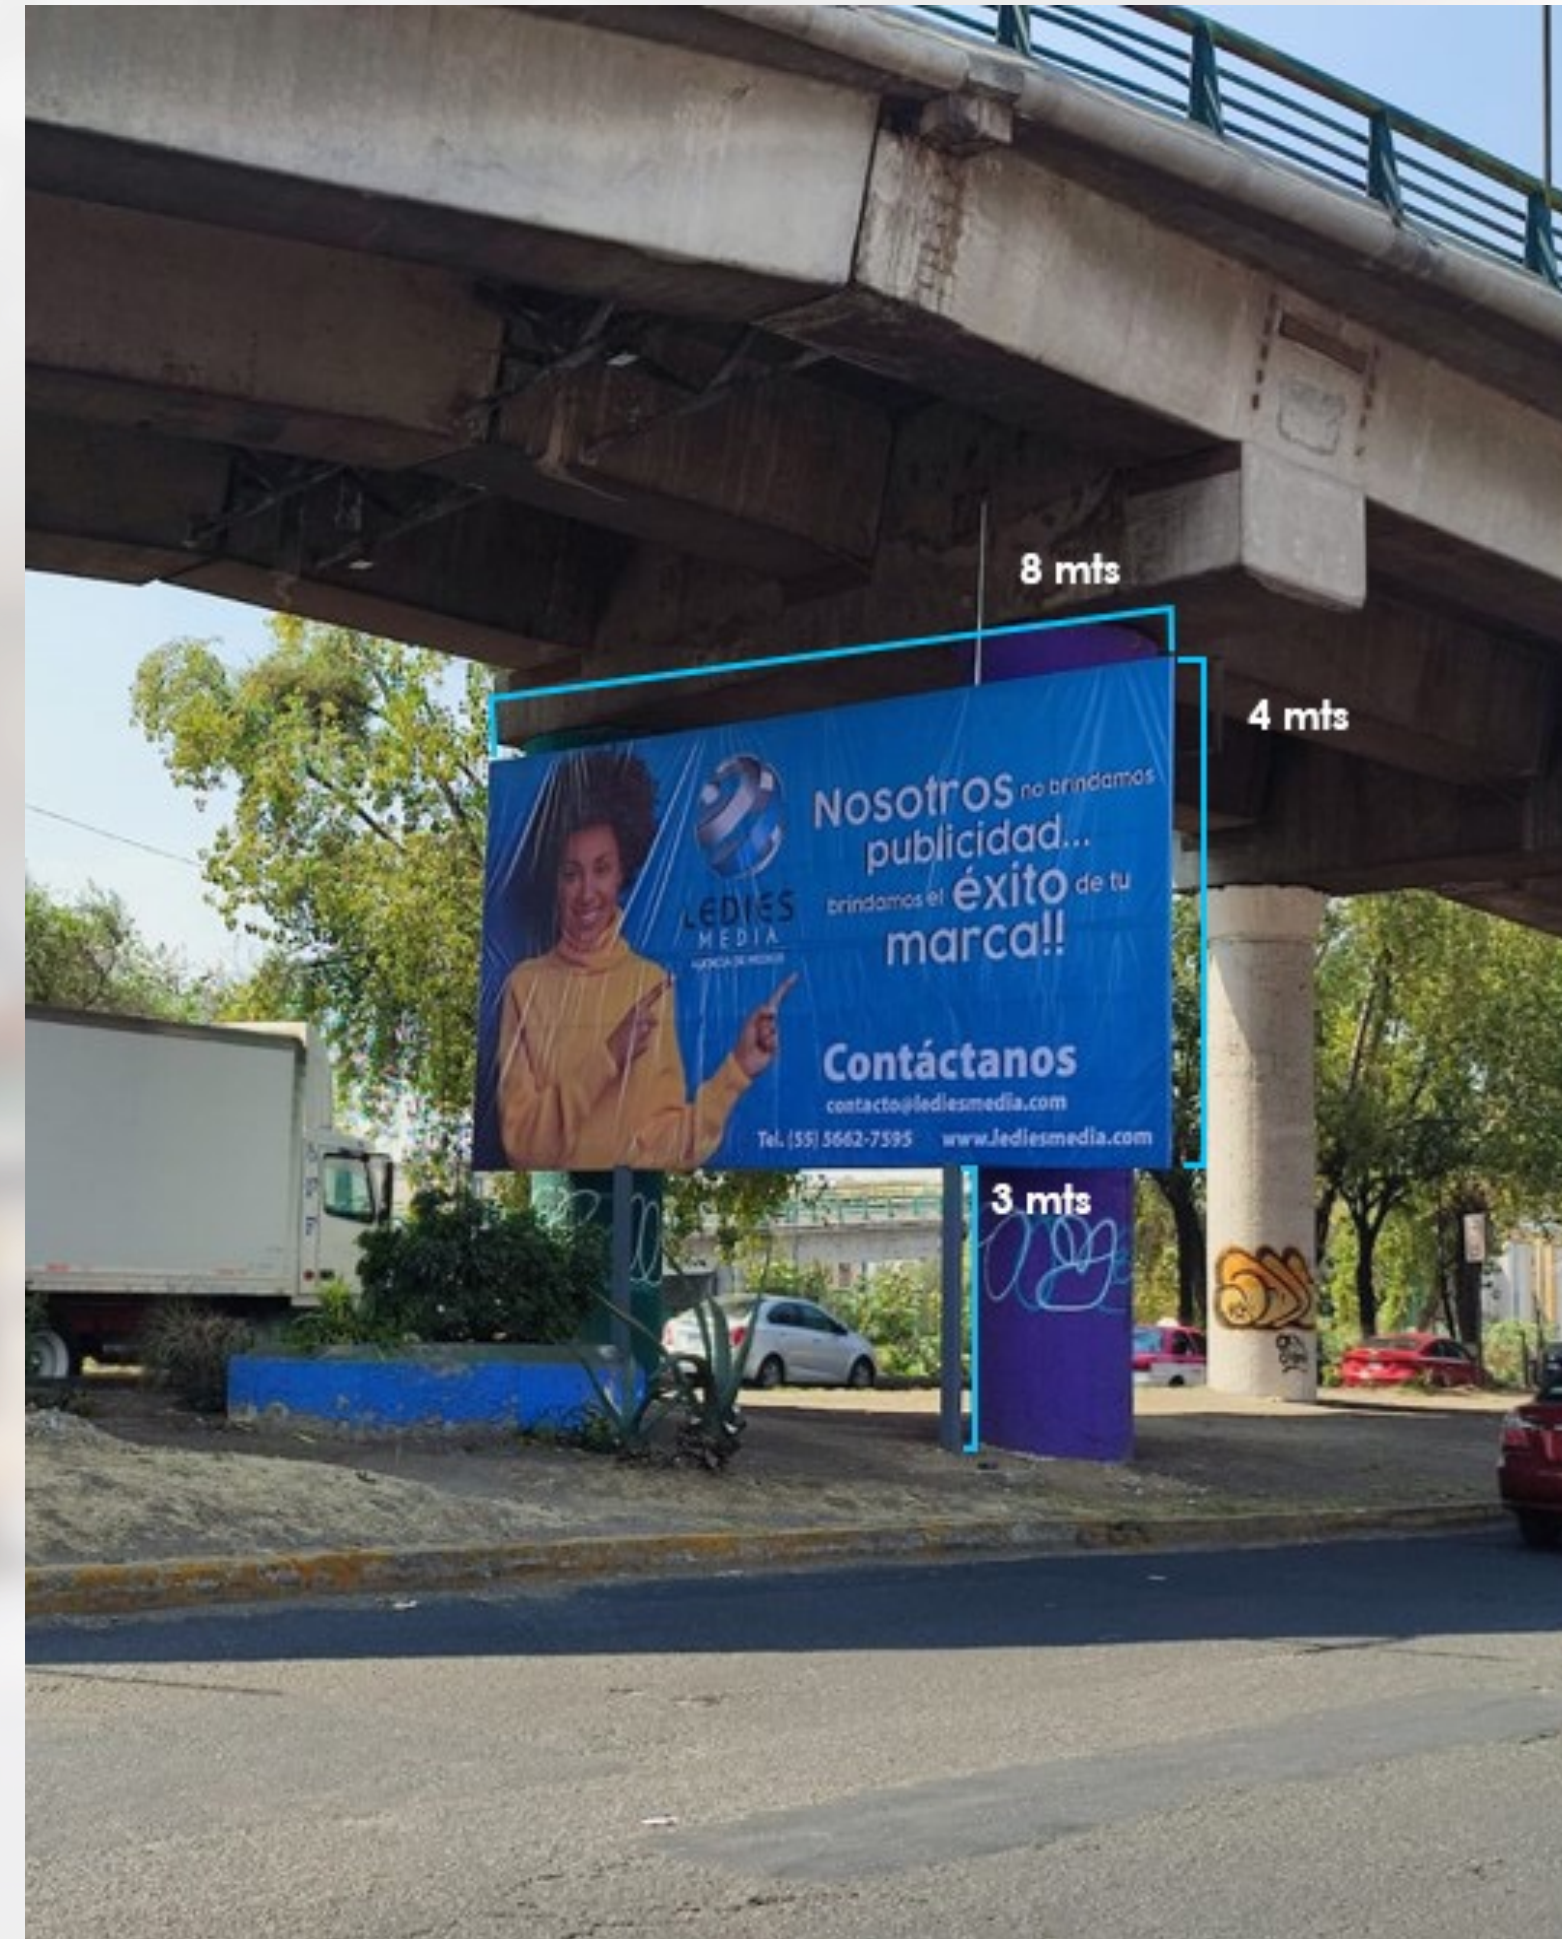

ANEXO I-5

AV. PRESIDENTE JUAREZ ESQUINA CON CALLE PIRUL

6630 spots al mes

**TOTEM DIGITAL A
UNA CARA**

ANEXO I-3

AV. ADOLFO LOPEZ MATEOS 33 (A 30 METROS DEL SITIO DE TAXIS PUENTE DE VIGAS)

6630 spots al mes

**TOTEM DIGITAL
HORIZONTAL A
UNA CARA**

ANEXO I-4

AV. ADOLFO LOPEZ MATEOS 33

(A 30 METROS DEL SITIO DE TAXIS PUENTE DE VIGAS)

6630 spots al mes

TOTEM DIGITAL
HORIZONTAL A
UNA CARA

ANEXO I-6

AV. TLALNEPANTLA-TENAYUCA

**VALLA
LUMINOSA A
UNA CARA**

ANEXO I-7

ENTRE AV. RIO LERMA Y C. ZUMPANGO, COLONIA LA ROMANA.
(A 300 METROS DEL INSTITUTO CONVERSA)

CILINDRO
LUMINOSO

ANEXO I-8

AV. RIO LERMA.
(A 300 METROS DEL INSTITUTO LONDRES)