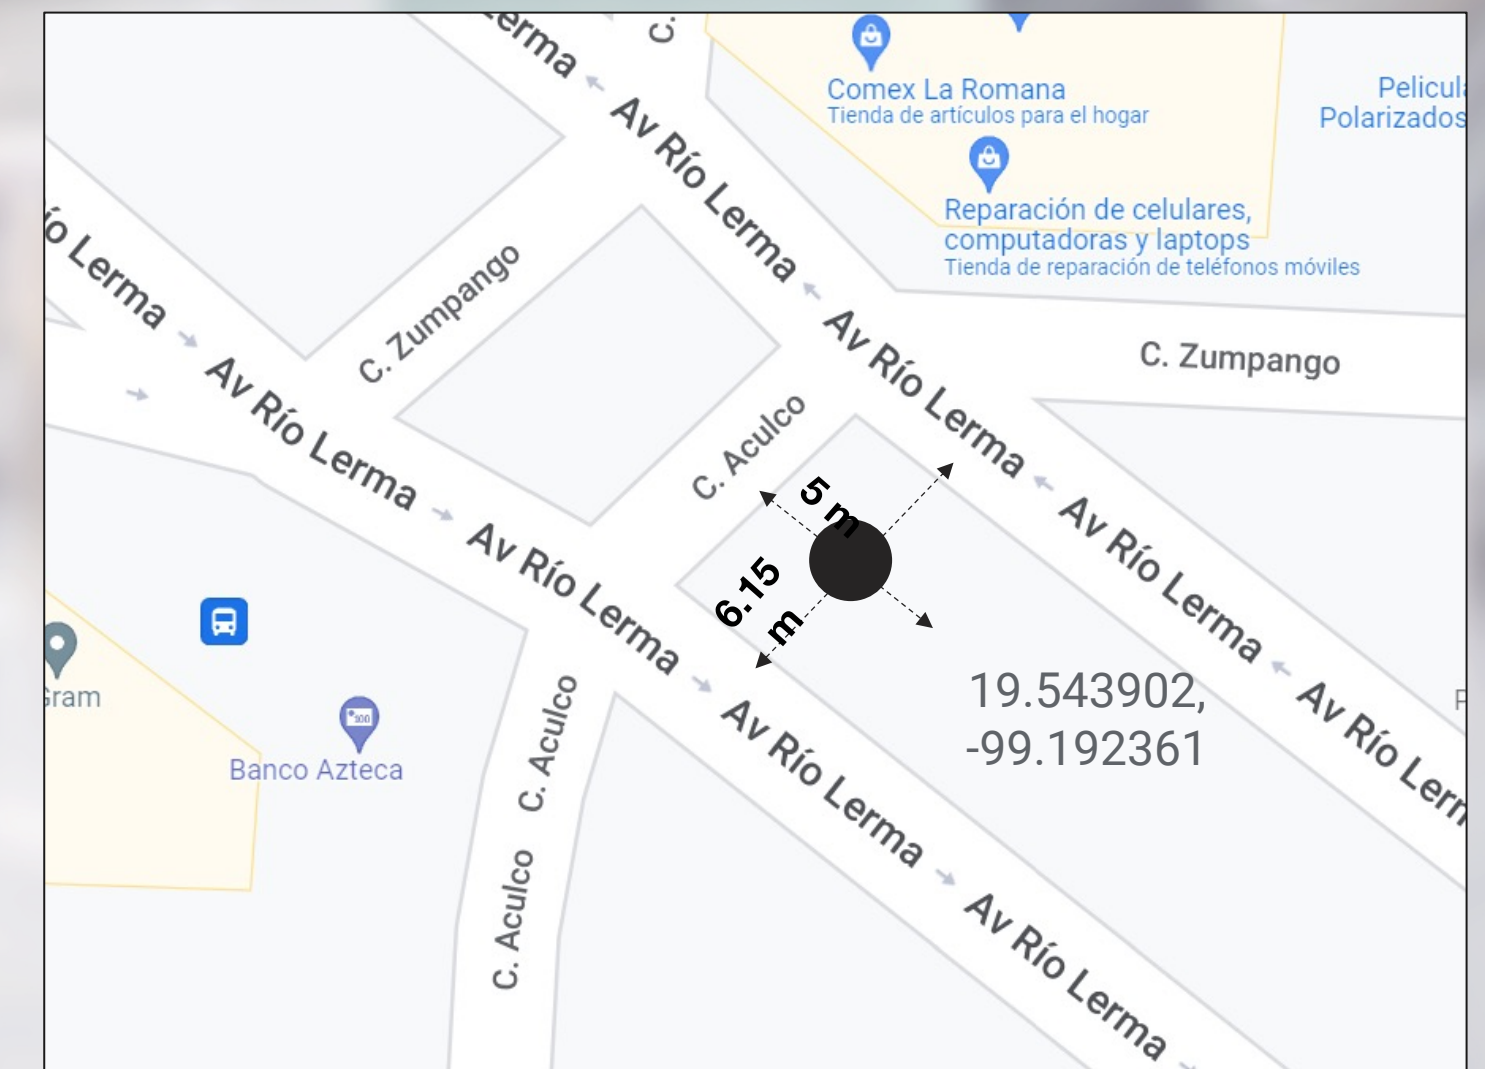

ANEXO I-5

AV. PRESIDENTE JUAREZ ESQUINA CON CALLE PIRUL

6630 spots al mes

**TOTEM DIGITAL A
UNA CARA**

ANEXO I-3

AV. ADOLFO LOPEZ MATEOS 33 (A 30 METROS DEL SITIO DE TAXIS PUENTE DE VIGAS)

6630 spots al mes

**TOTEM DIGITAL
HORIZONTAL A
UNA CARA**

ANEXO I-4

AV. ADOLFO LOPEZ MATEOS 33

(A 30 METROS DEL SITIO DE TAXIS PUENTE DE VIGAS)

6630 spots al mes

TOTEM DIGITAL
HORIZONTAL A
UNA CARA

ANEXO I-6

AV. TLALNEPANTLA-TENAYUCA

**VALLA
LUMINOSA A
UNA CARA**

ANEXO I-7

ENTRE AV. RIO LERMA Y C. ZUMPANGO, COLONIA LA ROMANA.
(A 300 METROS DEL INSTITUTO CONVERSA)

CILINDRO
LUMINOSO

ANEXO I-8

AV. RIO LERMA.
(A 300 METROS DEL INSTITUTO LONDRES)