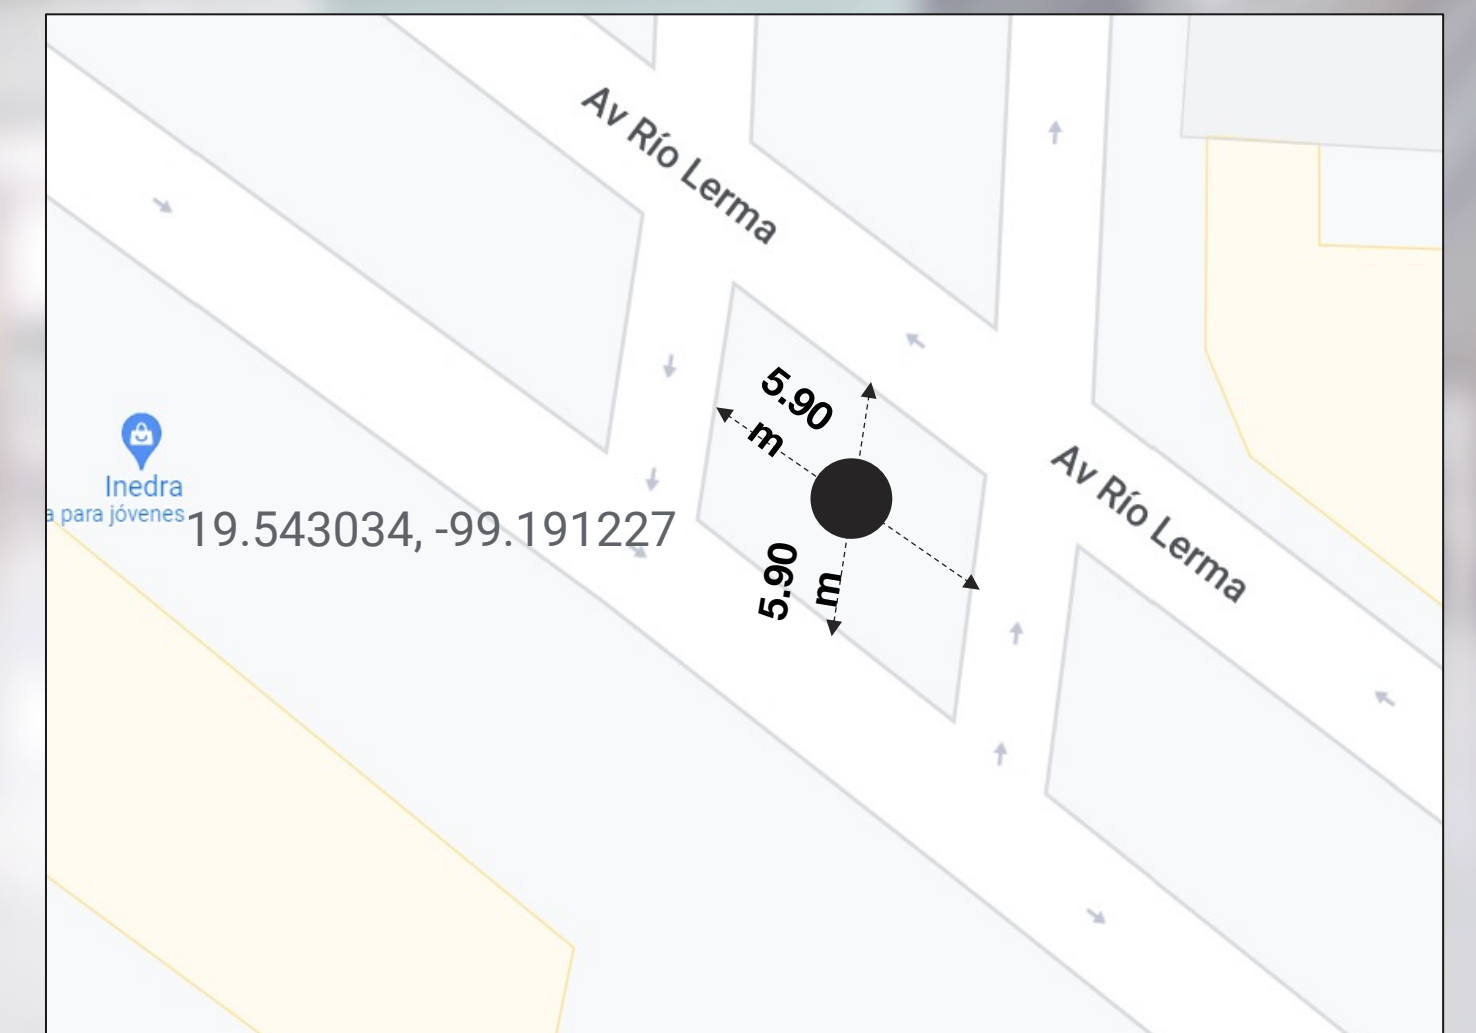

ANEXO I-5

AV. PRESIDENTE JUAREZ ESQUINA CON CALLE PIRUL

6630 spots al mes

**TOTEM DIGITAL A
UNA CARA**

ANEXO I-3

AV. ADOLFO LOPEZ MATEOS 33 (A 30 METROS DEL SITIO DE TAXIS PUENTE DE VIGAS)

6630 spots al mes

**TOTEM DIGITAL
HORIZONTAL A
UNA CARA**

ANEXO I-4

AV. ADOLFO LOPEZ MATEOS 33

(A 30 METROS DEL SITIO DE TAXIS PUENTE DE VIGAS)

6630 spots al mes

TOTEM DIGITAL
HORIZONTAL A
UNA CARA

ANEXO I-6

AV. TLALNEPANTLA-TENAYUCA

**VALLA
LUMINOSA A
UNA CARA**

ANEXO I-7

ENTRE AV. RIO LERMA Y C. ZUMPANGO, COLONIA LA ROMANA.
(A 300 METROS DEL INSTITUTO CONVERSA)

CILINDRO
LUMINOSO

ANEXO I-8

AV. RIO LERMA.
(A 300 METROS DEL INSTITUTO LONDRES)