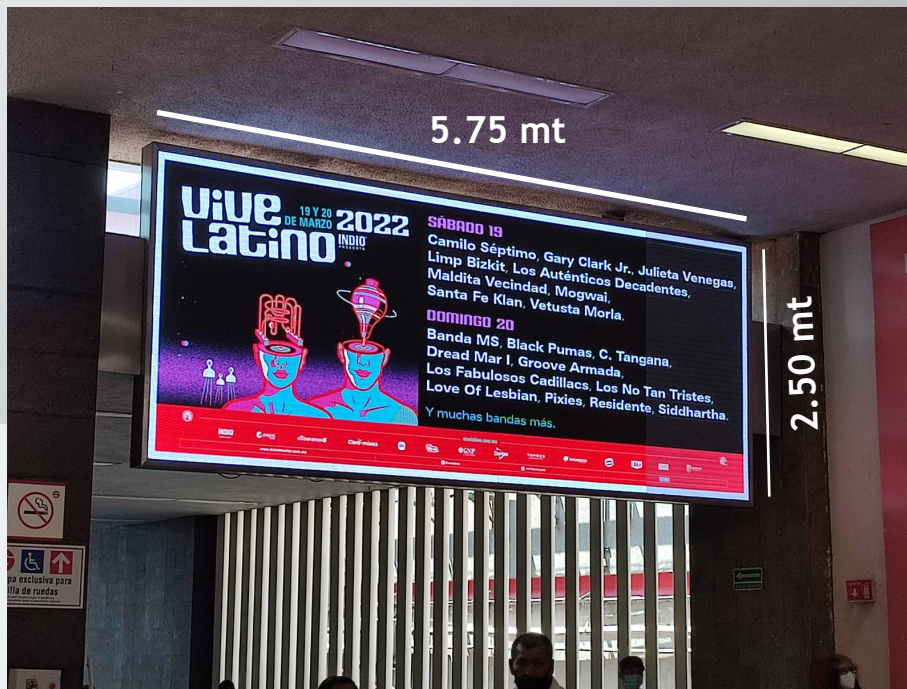

LEDIES
MEDIA

PANTALLA LED SALIDA PONIENTE

Pantalla salida a metro 5.75 mt x 2.50 mt

Los Formatos que se aceptaran para el arte son los siguientes:

- Videos: (.mp4 / .wma / .mov)
- Imágenes: (.jpg / .png resolución a 300 dpis)

Spots mínimos a contratar:

144 Diarios

4320 Mensuales

Tamaño total de la pantalla en pixeles es de:

960 px x 384 px

Si se quiere abarcar la totalidad de la pantalla con **un solo** arte debe venir en las dimensiones ya mencionadas.